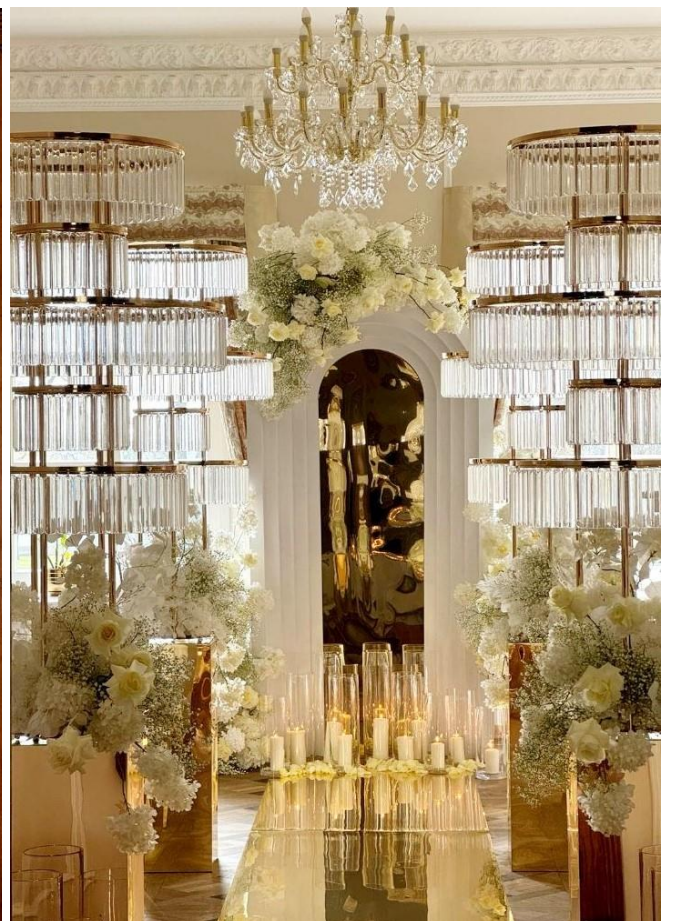

- **Karuzela kryształowa 160 cm** - koszt wypożyczenia **290,00 zł brutto/szt.**
- koszty dodatkowe – czyszczenie z polerowaniem **20,00 zł brutto/szt.** (lub zwrot czystej)