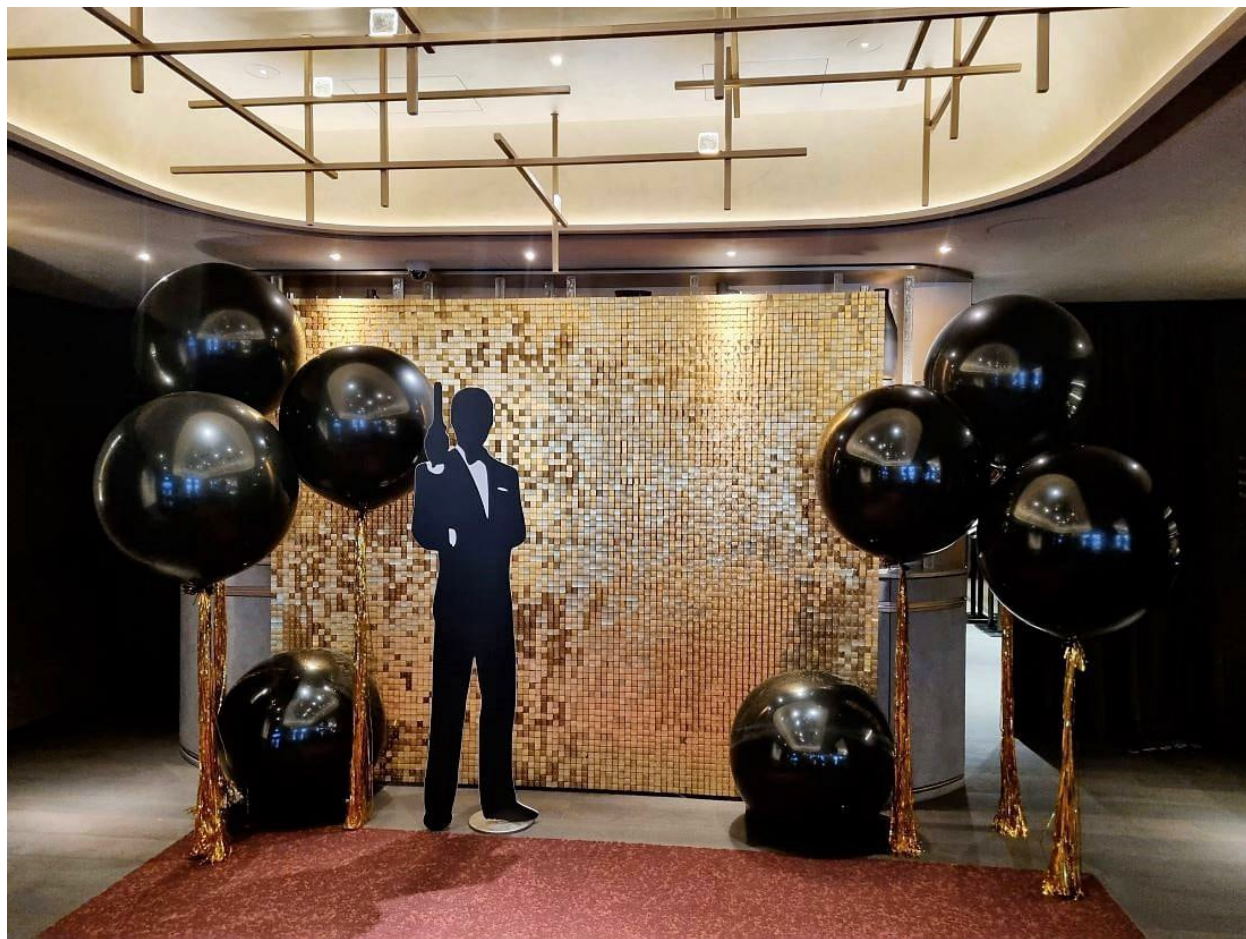

- **Wydruk wieloformatowy JAMES BOND** – koszt wypożyczenia 90,00 zł brutto /szt.