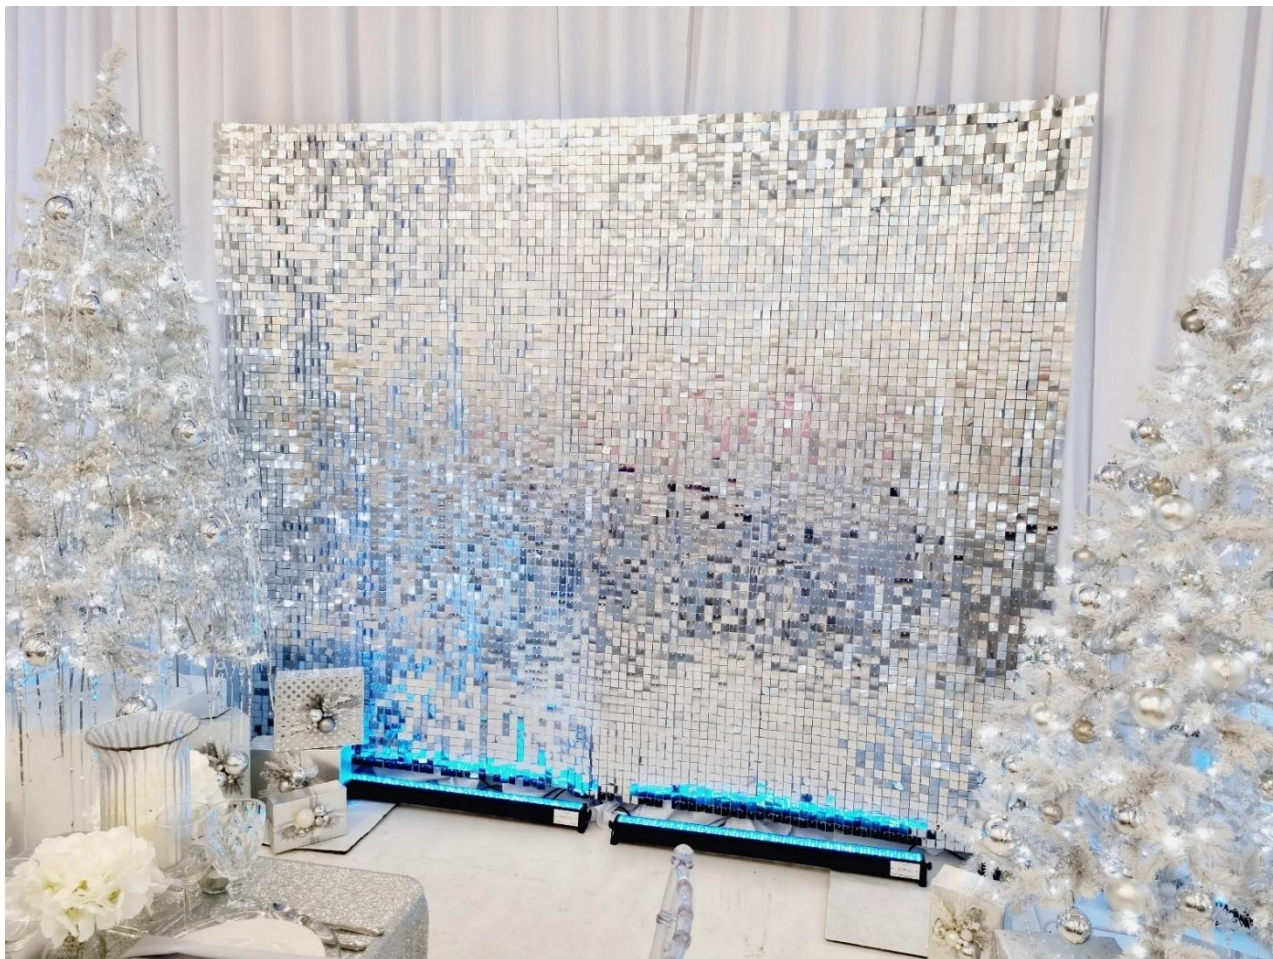

- Ścianka cekinowa złota 240 x 300 cm – koszt wypożyczenia 900,00 zł brutto/ szt.

- Ścianka cekinowa różowe złoto 240 x 300 cm – koszt wypożyczenia 900,00 zł brutto/szt

- Ścianka cekinowa srebrna 240 x 300 cm – koszt wypożyczenia 900,00 zł brutto/szt.