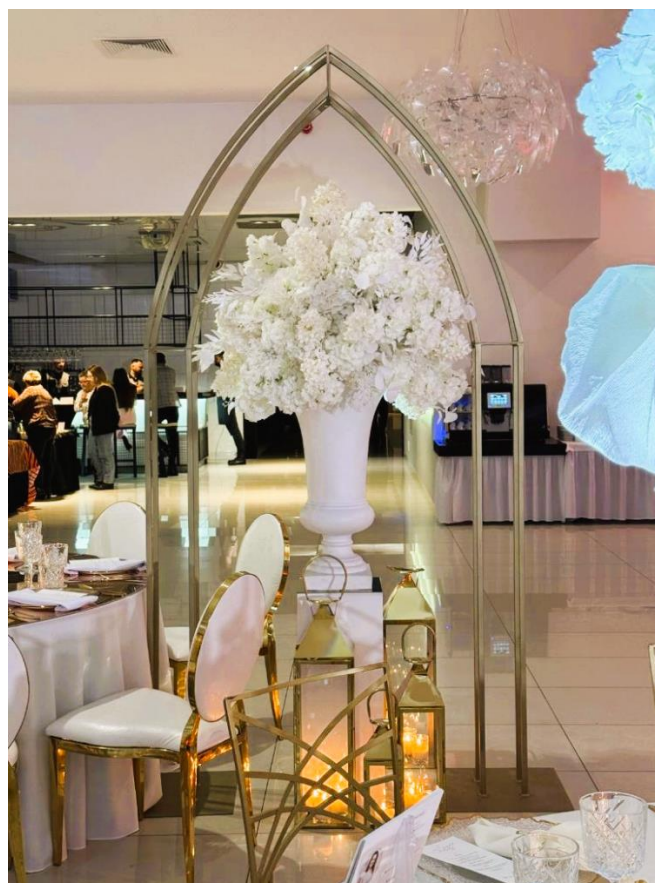

- konstrukcja katedralana duża (bez żyrandola) – koszt wypożyczenia **280,00 zł brutto /szt.**
- konstrukcja katedralana mała (bez żyrandola) – koszt wypożyczenia **260,00 zł brutto /szt.**