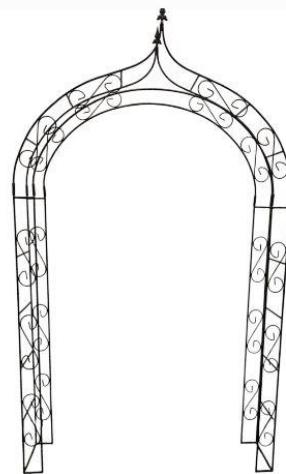

- **Pergola metalowa** dł.149 cm, szer. 32 cm, wys,255 cm (bez kwiatów i zieleni) – koszt wypożyczenia **180,00 zł brutto /szt**