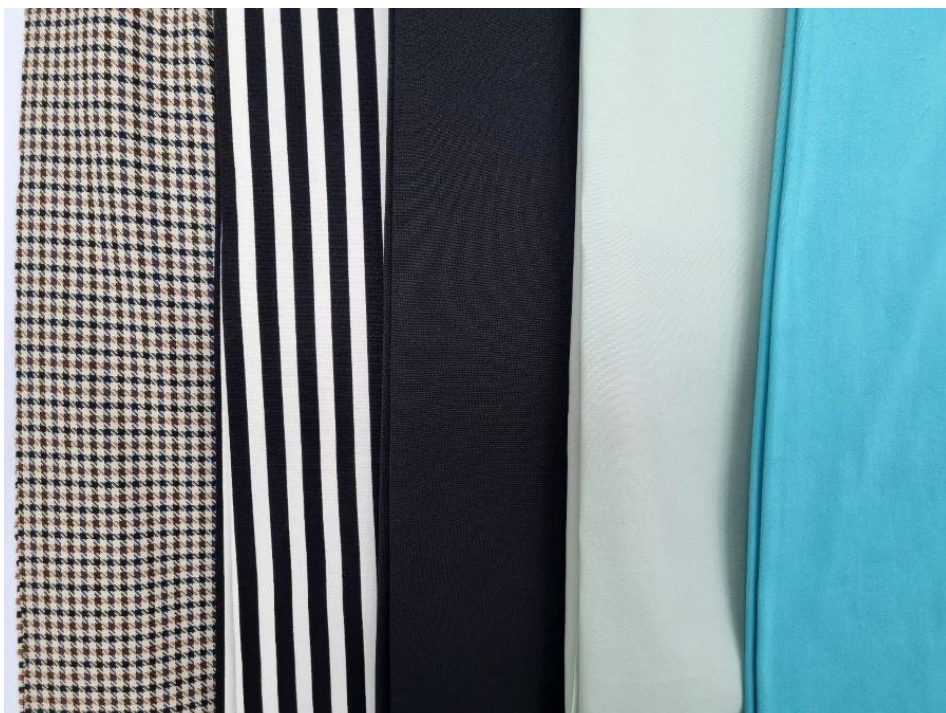

- **Bieżnik kratka 300 cm x 50 cm - koszt wypożyczenia 25,00 zł brutto/ szt.**
- **Bieżnik czarne paski 285 cm x 70 cm – koszt wypożyczenia 25,00 zł brutto/ szt.**
- **Bieżnik czarny 285 cm x 49 cm - koszt wypożyczenia 25,00 zł brutto/ szt.**
- **Bieżnik miętowy 232 x 69 cm -koszt wypożyczenia 25,00 zł brutto/ szt.**
- **Bieżnik morski 230 x 42 cm / 288 x 42cm / 346 x 42cm- 25 zł brutto /szt.**
- **koszt dodatkowy – czyszczenie 15,00 zł brutto /szt.**