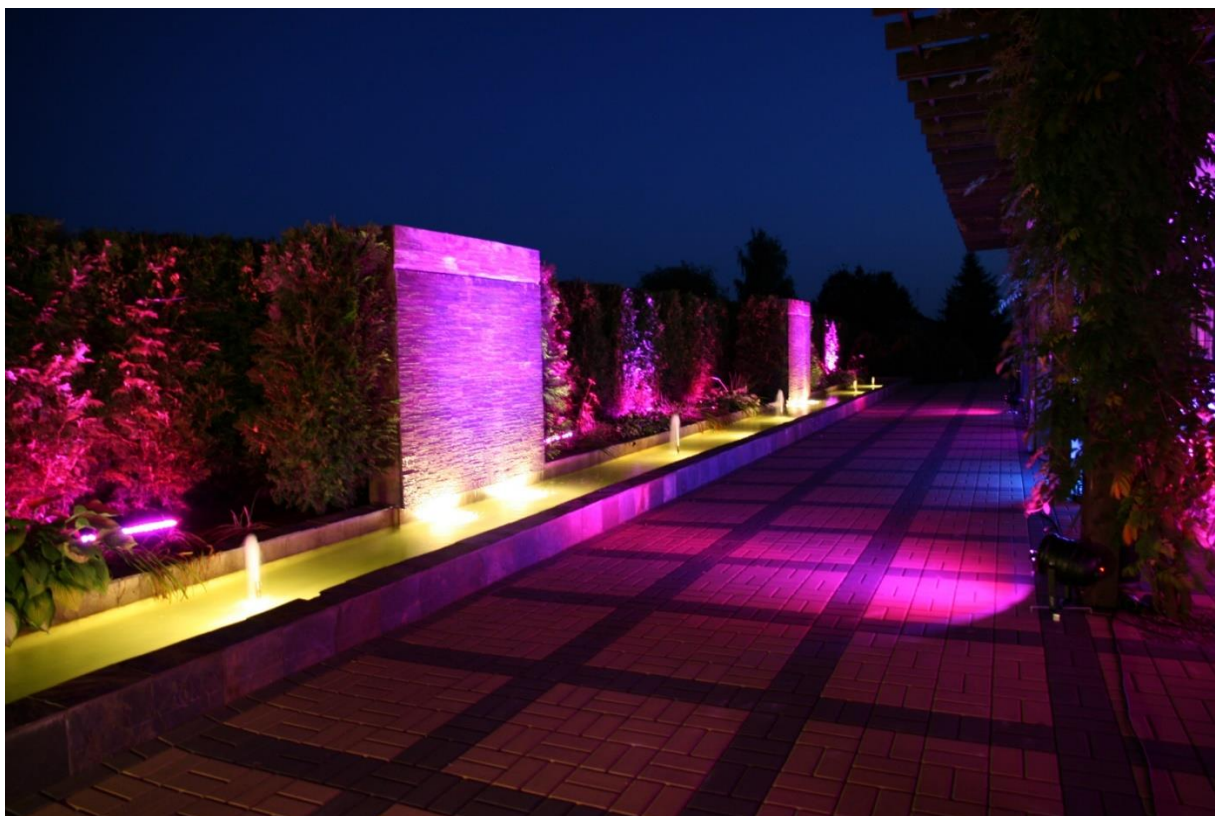

- **Oświetlenie , listwa LED 100 cm – koszt wypożyczenia 70,00 zł brutto /szt.**