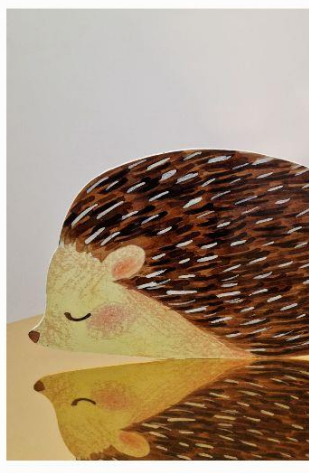

- **Wydruk wieloformatowy LEŚNE ZWIERZATKA**– koszt wypożyczenia 40,00 zł brutto /szt.