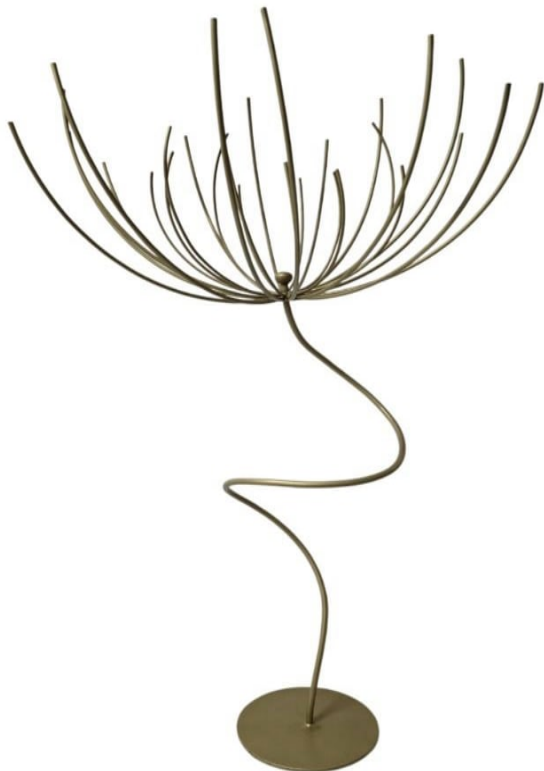

- **stojak dmuchawiec h 150 cm - koszt wypożyczenia 120,00 zł brutto /szt.**