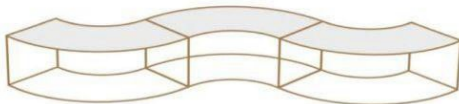

## STOŁY

- **Stół geometryczny dla 6 osób** ( bez kwiatów i dodatków ) koszt wypożyczenia **900,00 zł brutto/ zestaw**
- koszty dodatkowe – czyszczenie **100,00 zł brutto /szt.** (lub zwrot czystego)

- **Stół geometryczny dla 2 osób** (bez kwiatów i dodatków)- koszt wypożyczenia **450,00 zł brutto/ zestaw.**
- koszty dodatkowe – czyszczenie **50,00 zł brutto /szt.** (lub zwrot czystego)

- **Stół fala- Izabella** ( bez hipsu ) koszt wypożyczenia **250,00 zł brutto/ szt.**
- koszty dodatkowe – czyszczenie **50,00 zł brutto /szt.** (lub zwrot czystego)

- **Kula PVC - efekt lustra w kolorze złotym ( pompka w zestawie)**
  - 200 cm – koszt wypożyczenia **450,00 zł brutto/ szt.**
  - 180 cm – koszt wypożyczenia **400,00 zł brutto/szt.**
  - 150 cm – koszt wypożyczenia **350,00 zł brutto/szt.**
  - 130 cm – koszt wypożyczenia **330,00 zł brutto/szt.**
  - 100 cm – koszt wypożyczenia **300,00 zł brutto/szt.**
  - 80 cm – koszt wypożyczenia **250,00 zł brutto/szt.**
  - 60 cm – koszt wypożyczenia **230,00 zł brutto/ szt.**
- koszty dodatkowe – czyszczenie **20,00 zł brutto /szt.** (lub zwrot czystej)