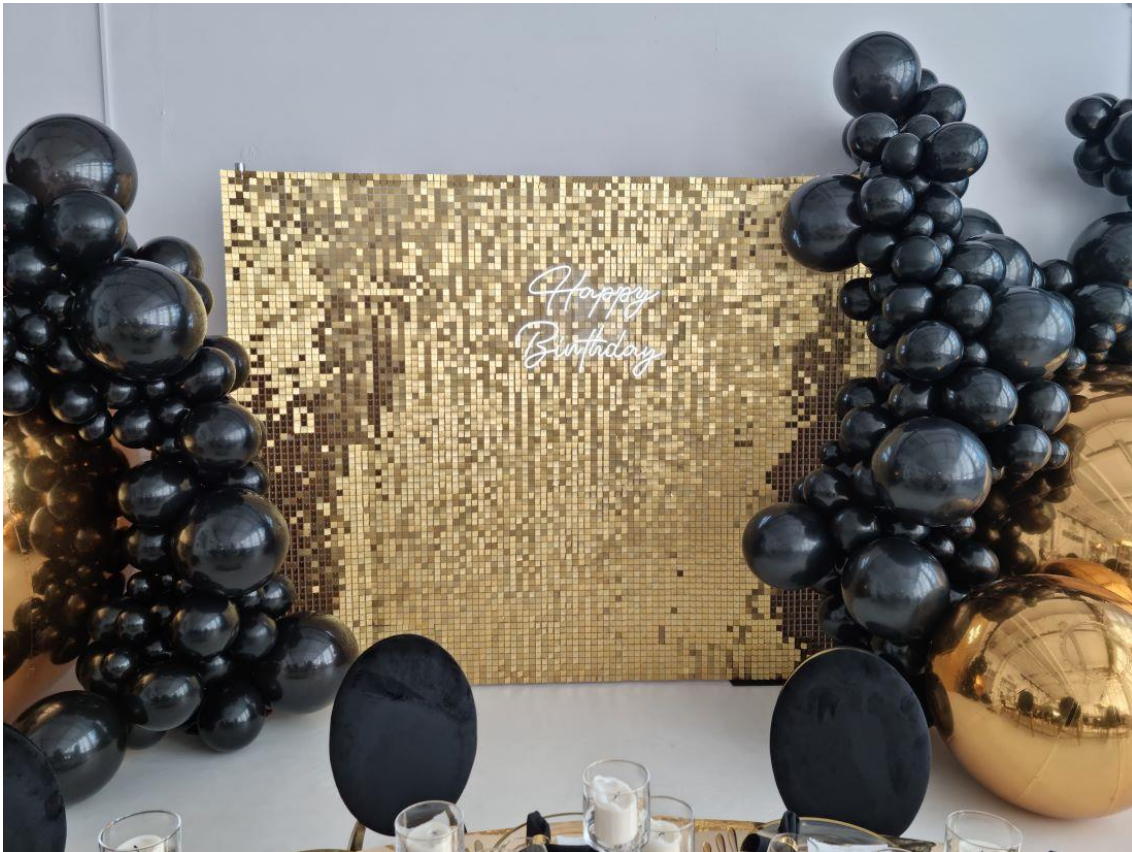

- Ścianka cekinowa złota 240 x 300 cm – koszt wypożyczenia 900,00 zł brutto/ szt.

- Ścianka cekinowa różowe złoto 240 x 300 cm – koszt wypożyczenia 900,00 zł brutto/szt

- Ścianka cekinowa srebrna 240 x 300 cm – koszt wypożyczenia 900,00 zł brutto/szt.