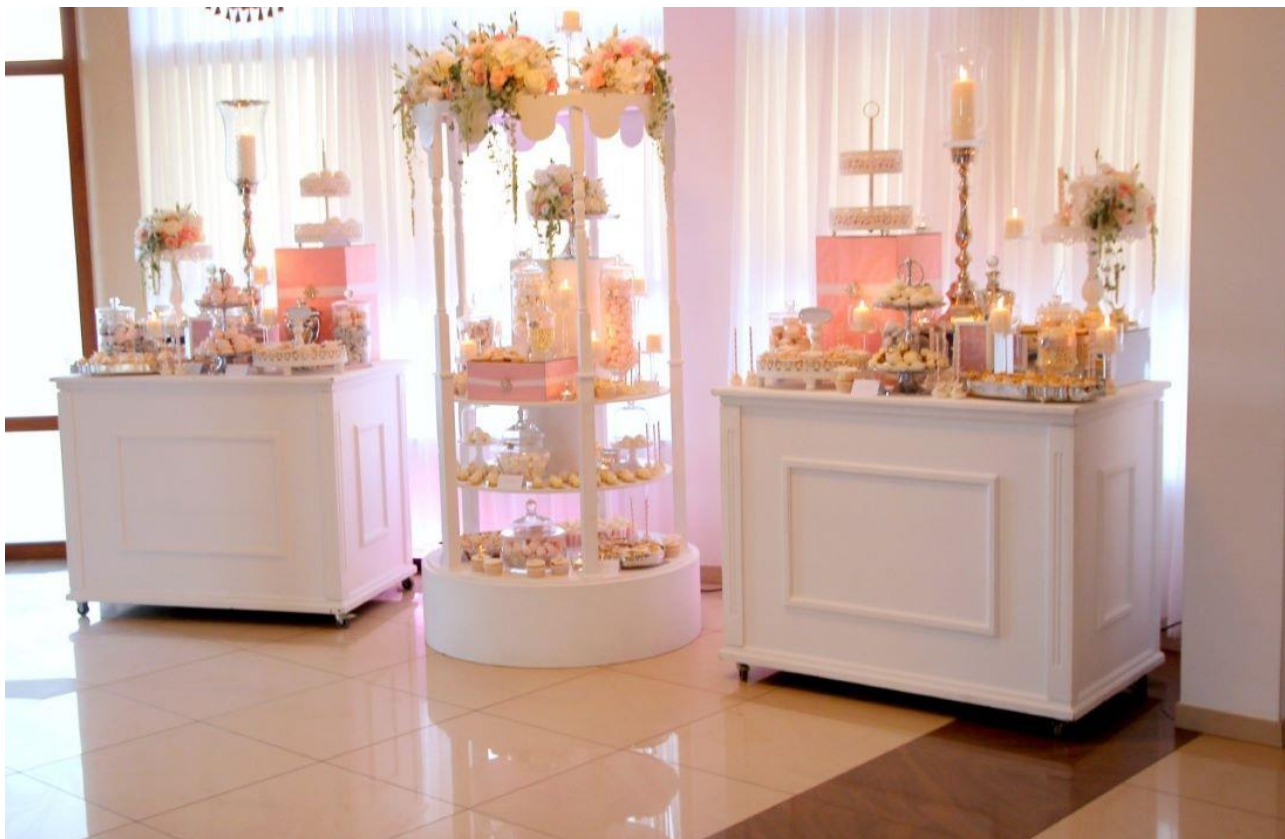

- **Komoda biała** – koszt wypożyczenia **250,00 zł brutto /szt.**
- koszty dodatkowe – czyszczenie **50,00 zł brutto /szt.** (lub zwrot czystego)