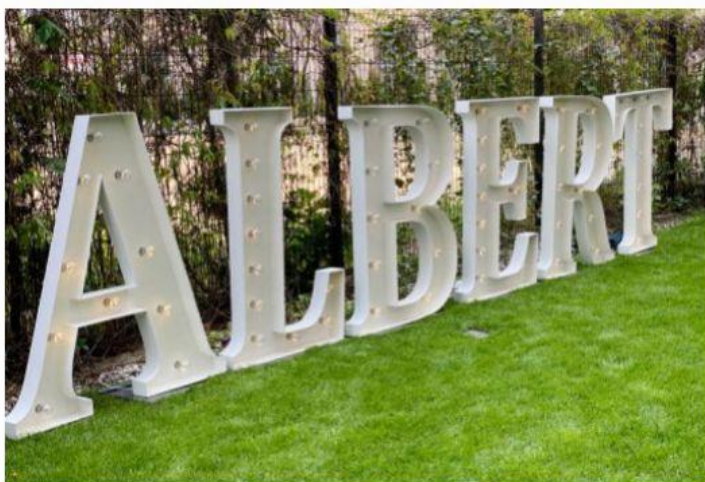

- **Litery , znaki specjalne (dowolny napis) 120 cm - koszt wypożyczenia 160,00 zł brutto /szt.**
- **koszty dodatkowe – czyszczenie 20,00 zł brutto /szt. (lub zwrot czystych)**