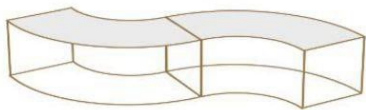

## STOŁY

- **Stół geometryczny dla 6 osób** ( bez kwiatów i dodatków ) koszt wypożyczenia **900,00 zł brutto/ zestaw**
- koszty dodatkowe – czyszczenie **100,00 zł brutto /szt.** (lub zwrot czystego)

- **Stół geometryczny dla 2 osób** (bez kwiatów i dodatków)- koszt wypożyczenia **450,00 zł brutto/ zestaw.**
- koszty dodatkowe – czyszczenie **50,00 zł brutto /szt.** (lub zwrot czystego)

- **Stół fala- Izabella** ( bez hipsu ) koszt wypożyczenia **250,00 zł brutto/ szt.**
- koszty dodatkowe – czyszczenie **50,00 zł brutto /szt.** (lub zwrot czystego)

- **Kula PVC - efekt lustra w kolorze złotym ( pompka w zestawie)**
  - 200 cm – koszt wypożyczenia **450,00 zł brutto/ szt.**
  - 180 cm – koszt wypożyczenia **400,00 zł brutto/szt.**
  - 150 cm – koszt wypożyczenia **350,00 zł brutto/szt.**
  - 130 cm – koszt wypożyczenia **330,00 zł brutto/szt.**
  - 100 cm – koszt wypożyczenia **300,00 zł brutto/szt.**
  - 80 cm – koszt wypożyczenia **250,00 zł brutto/szt.**
  - 60 cm – koszt wypożyczenia **230,00 zł brutto/ szt.**
- koszty dodatkowe – czyszczenie **20,00 zł brutto /szt.** (lub zwrot czystej)