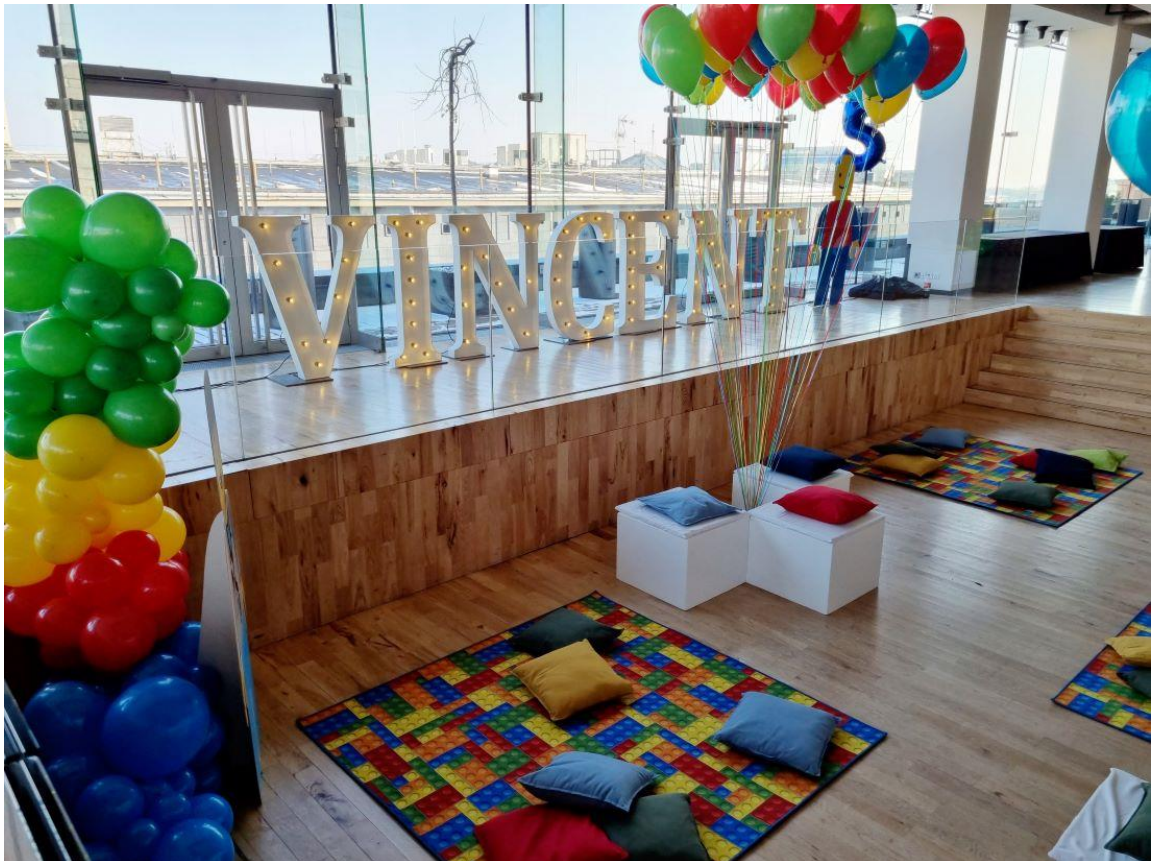

- **Dywan z klockami** – koszt wypożyczenia **100,00 zł brutto /szt.**
- Koszty dodatkowe- czyszczenie 50,00 zł brutto /szt