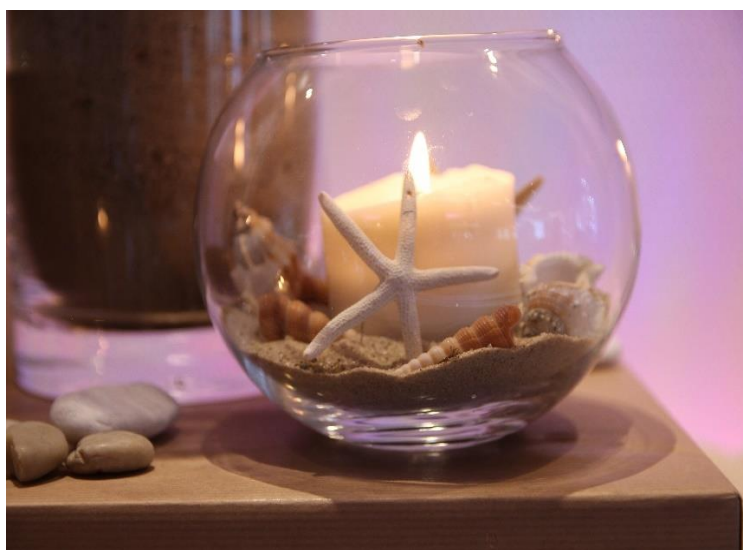

- **Akwarium szklane 3 wielkości-** koszt wypożyczenia od **8,00 ,10,00 lub 18,00 zł brutto /szt.**
- koszty dodatkowe – czyszczenie **4,00 zł brutto /szt.** (lub zwrot czystych)