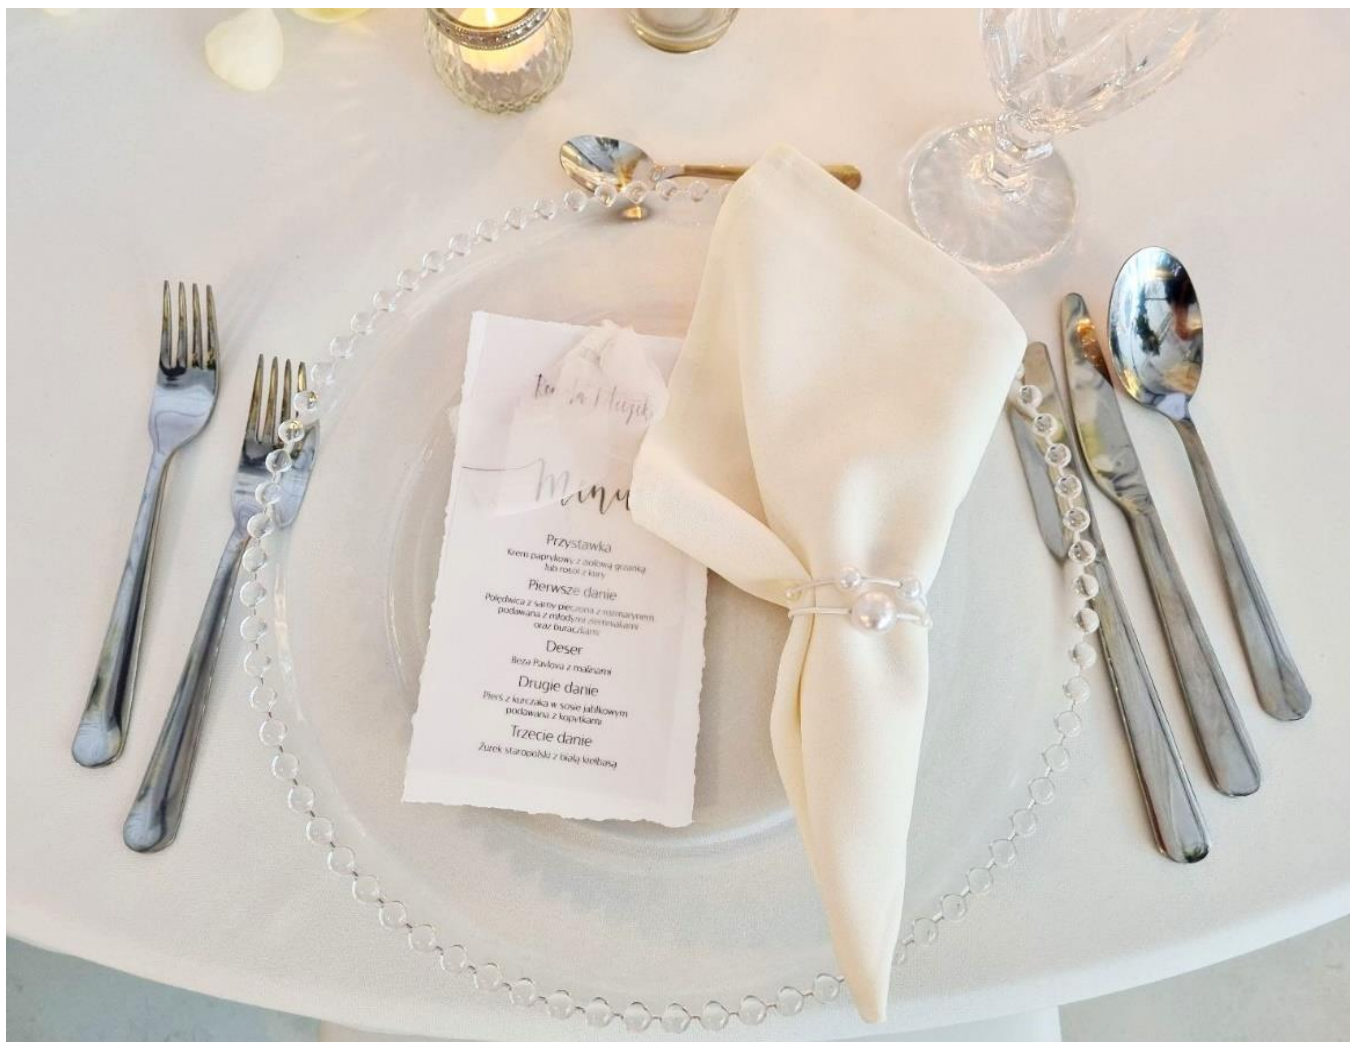

- Obrączki z perłami – koszt wypożyczenia 2,00 zł brutto /szt.