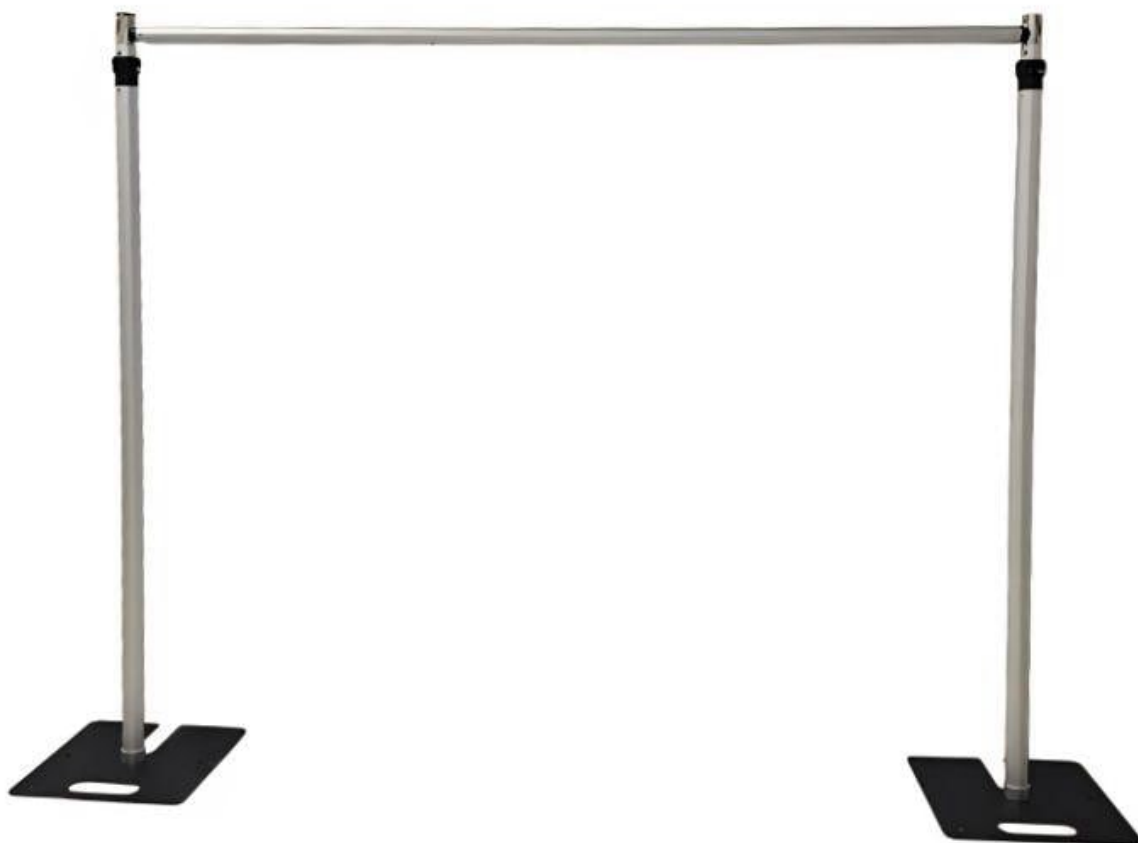

- **Konstrukcja Singapur (srebrna) regulowana max. 4 x 4 m – koszt wypożyczenia 220,00 zł brutto /zestaw**
- **Konstrukcja Singapur (srebrna) regulowana max. 3 x 3 m – koszt wypożyczenia 200,00 zł brutto /zestaw**