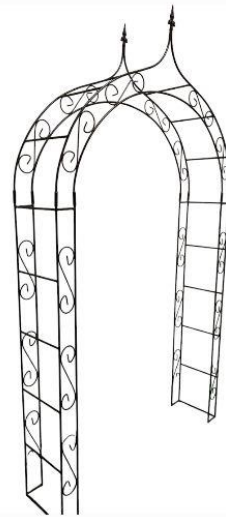

- **Pergola metalowa** dł.149 cm, szer. 32 cm, wys,255 cm (bez kwiatów i zieleni) – koszt wypożyczenia **180,00 zł brutto /szt**